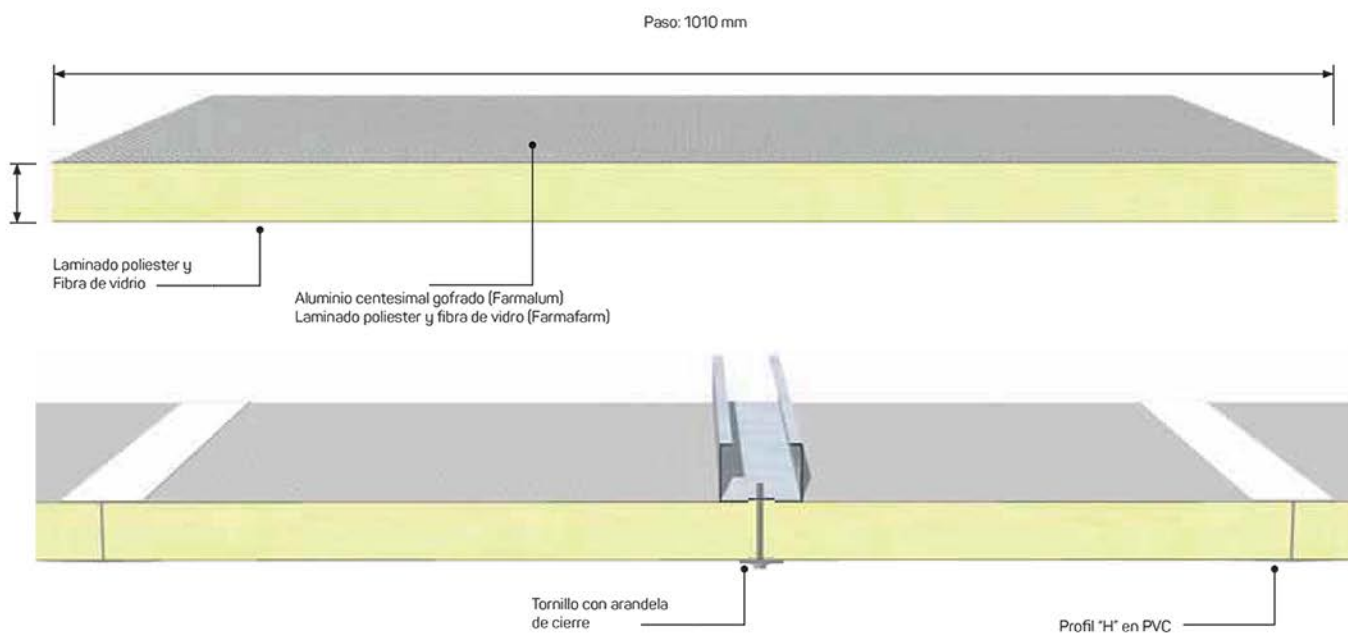

Panel de Falso Techo

Panel aislante con poliuretano expandido, de gran versatilidad y facilidad de montaje. Farmalum/Farmafarm es un panel adaptado para la realización de falso techo y recubrimiento de pared.

- **Soporte externo:** laminado poliéster + fibra de vidrio
- **Aislamiento:** poliuretano expandido
- **Soporte interno:** Laminado de aluminio centesimal gofrado / Laminado poliéster + fibra de vidrio
- **Paso:** 1010 mm